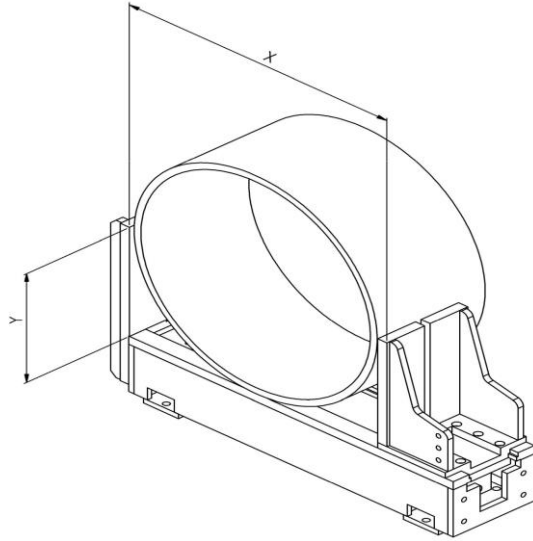

Teknik Ölçüler – Technical Dimensions

A	Toplam Genişlik Overall Widht	5,101 mm	200.82 in
B	Toplam Uzunluk Overall Lenght	2,551 mm	100.43 in
C	Toplam Genişlik Overall Widht	1,332 mm	52.44 in
D	MAX Toplam Uzunluk MAX Overall Lenght	2,846 mm	112.04 in

Teknik Ölçüler – Technical Dimensions

X	Toplam Genişlik - Dikdörtgen Overall Width - Rectangular	920 mm	36.22 in
Y	Toplam Uzunluk - Dikdörtgen Overall Length - Rectangular	880 mm	34.64 in
X	Toplam Genişlik - Round Overall Width - Yuvarlak	Ø 900 mm	Ø 900 in
Y	Toplam Uzunluk - Yuvarlak Overall Length - Round		