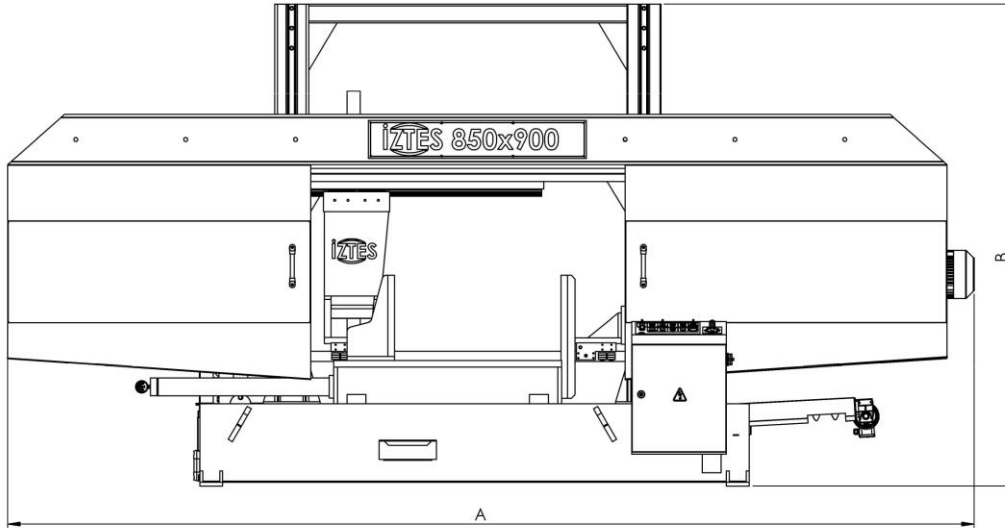

Teknik Ölçüler – Technical Dimensions

A	Toplam Genişlik Overall Widht	5,101 mm	200.82 in
B	Toplam Uzunluk Overall Lenght	2,551 mm	100.43 in
C	Toplam Genişlik Overall Widht	1,332 mm	52.44 in
D	MAX Toplam Uzunluk MAX Overall Lenght	2,846 mm	112.04 in

Teknik Ölçüler – Technical Dimensions

X	Toplam Genişlik - Dikdörtgen Overall Width - Rectangular	920 mm	36.22 in
Y	Toplam Uzunluk - Dikdörtgen Overall Length - Rectangular	880 mm	34.64 in
X	Toplam Genişlik - Round Overall Width - Yuvarlak	Ø 900 mm	Ø 900 in
Y	Toplam Uzunluk - Yuvarlak Overall Length - Round		