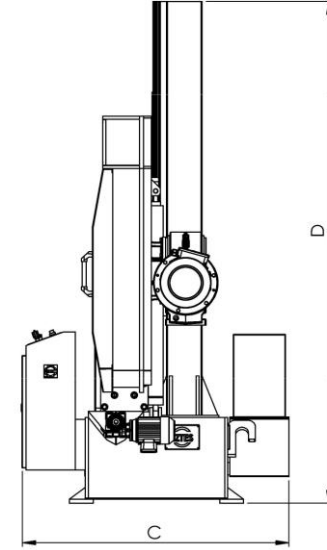

Teknik Ölçüler – Technical Dimensions

A	Toplam Genişlik Overall Widht	5,101 mm	200.82 in
B	Toplam Uzunluk Overall Lenght	2,551 mm	100.43 in
C	Toplam Genişlik Overall Widht	1,332 mm	52.44 in
D	MAX Toplam Uzunluk MAX Overall Lenght	2,846 mm	112.04 in

Teknik Ölçüler – Technical Dimensions

X	Toplam Genişlik - Dikdörtgen Overall Width - Rectangular	920 mm	36.22 in
Y	Toplam Uzunluk - Dikdörtgen Overall Length - Rectangular	880 mm	34.64 in
X	Toplam Genişlik - Round Overall Width - Yuvarlak	Ø 900 mm	Ø 900 in
Y	Toplam Uzunluk - Yuvarlak Overall Length - Round		