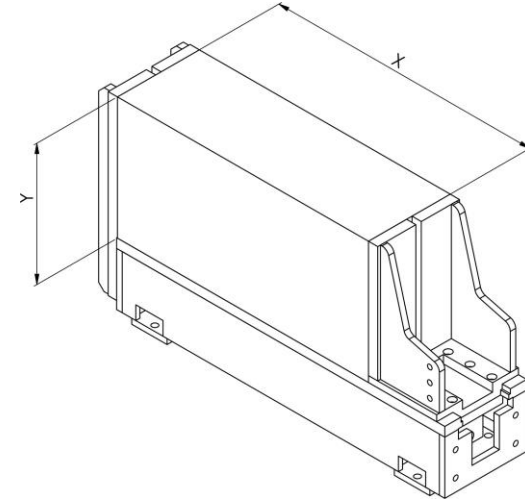

Teknik Ölçüler – Technical Dimensions

A	Toplam Genişlik Overall Widht	5,101 mm	200.82 in
B	Toplam Uzunluk Overall Lenght	2,551 mm	100.43 in
C	Toplam Genişlik Overall Widht	1,332 mm	52.44 in
D	MAX Toplam Uzunluk MAX Overall Lenght	2,846 mm	112.04 in

Teknik Ölçüler – Technical Dimensions

X	Toplam Genişlik - Dikdörtgen Overall Width - Rectangular	920 mm	36.22 in
Y	Toplam Uzunluk - Dikdörtgen Overall Length - Rectangular	880 mm	34.64 in
X	Toplam Genişlik - Round Overall Width - Yuvarlak	Ø 900 mm	Ø 900 in
Y	Toplam Uzunluk - Yuvarlak Overall Length - Round		