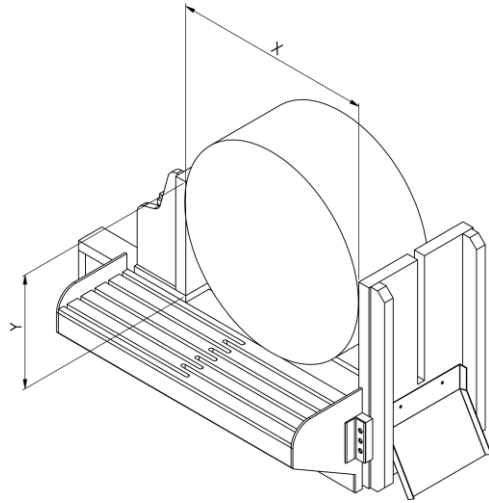

# Teknik Ölçüler – Technical Dimensions

A	Toplam Genişlik Overall Widht	2,686 mm	105.74 in
B	Toplam Uzunluk Overall Lenght	2,029 mm	79.88 in
C	Toplam Genişlik Overall Widht	985 mm	38.77 in
D	MAX Toplam Uzunluk MAX Overall Lenght	2,016 mm	79,37 in

# Teknik Ölçüler – Technical Dimensions

X	Toplam Genişlik - Dikdörtgen Overall Width - Rectangular	650 mm	25.59 in
Y	Toplam Uzunluk - Dikdörtgen Overall Length - Rectangular	490 mm	19.29 in
X	Toplam Genişlik - Round Overall Width - Yuvarlak	Ø 490 mm	Ø 19.29 in
Y	Toplam Uzunluk - Yuvarlak Overall Length - Round		