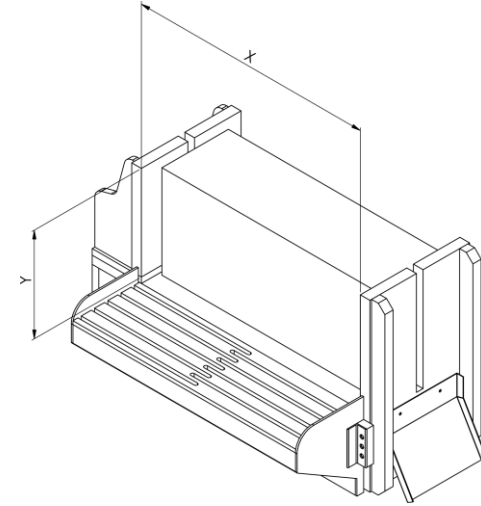

# Teknik Ölçüler – Technical Dimensions

A	Toplam Genişlik Overall Widht	2,686 mm	105.74 in
B	Toplam Uzunluk Overall Lenght	2,029 mm	79.88 in
C	Toplam Genişlik Overall Widht	985 mm	38.77 in
D	MAX Toplam Uzunluk MAX Overall Lenght	2,016 mm	79,37 in

# Teknik Ölçüler – Technical Dimensions

X	Toplam Genişlik - Dikdörtgen Overall Width - Rectangular	650 mm	25.59 in
Y	Toplam Uzunluk - Dikdörtgen Overall Length - Rectangular	490 mm	19.29 in
X	Toplam Genişlik - Round Overall Width - Yuvarlak	Ø 490 mm	Ø 19.29 in
Y	Toplam Uzunluk - Yuvarlak Overall Length - Round		