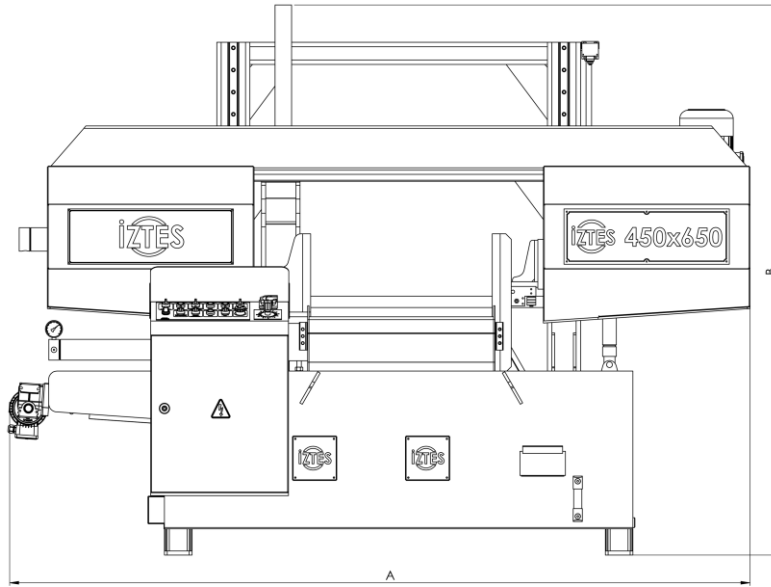

# Teknik Ölçüler – Technical Dimensions

A	Toplam Genişlik Overall Widht	2,686 mm	105.74 in
B	Toplam Uzunluk Overall Lenght	2,029 mm	79.88 in
C	Toplam Genişlik Overall Widht	985 mm	38.77 in
D	MAX Toplam Uzunluk MAX Overall Lenght	2,016 mm	79,37 in

# Teknik Ölçüler – Technical Dimensions

X	Toplam Genişlik - Dikdörtgen Overall Width - Rectangular	650 mm	25.59 in
Y	Toplam Uzunluk - Dikdörtgen Overall Length - Rectangular	490 mm	19.29 in
X	Toplam Genişlik - Round Overall Width - Yuvarlak	Ø 490 mm	Ø 19.29 in
Y	Toplam Uzunluk - Yuvarlak Overall Length - Round		