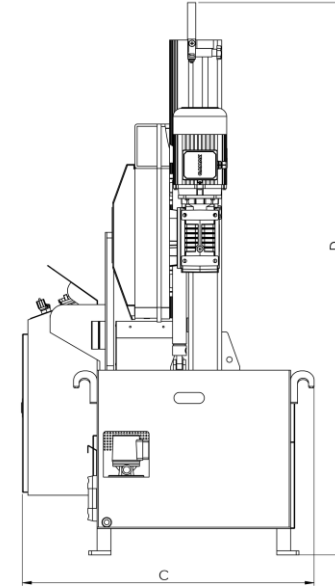

# Teknik Ölçüler – Technical Dimensions

A	Toplam Genişlik Overall Widht	2,686 mm	105.74 in
B	Toplam Uzunluk Overall Lenght	2,029 mm	79.88 in
C	Toplam Genişlik Overall Widht	985 mm	38.77 in
D	MAX Toplam Uzunluk MAX Overall Lenght	2,016 mm	79,37 in

# Teknik Ölçüler – Technical Dimensions

X	Toplam Genişlik - Dikdörtgen Overall Width - Rectangular	650 mm	25.59 in
Y	Toplam Uzunluk - Dikdörtgen Overall Length - Rectangular	490 mm	19.29 in
X	Toplam Genişlik - Round Overall Width - Yuvarlak	Ø 490 mm	Ø 19.29 in
Y	Toplam Uzunluk - Yuvarlak Overall Length - Round		