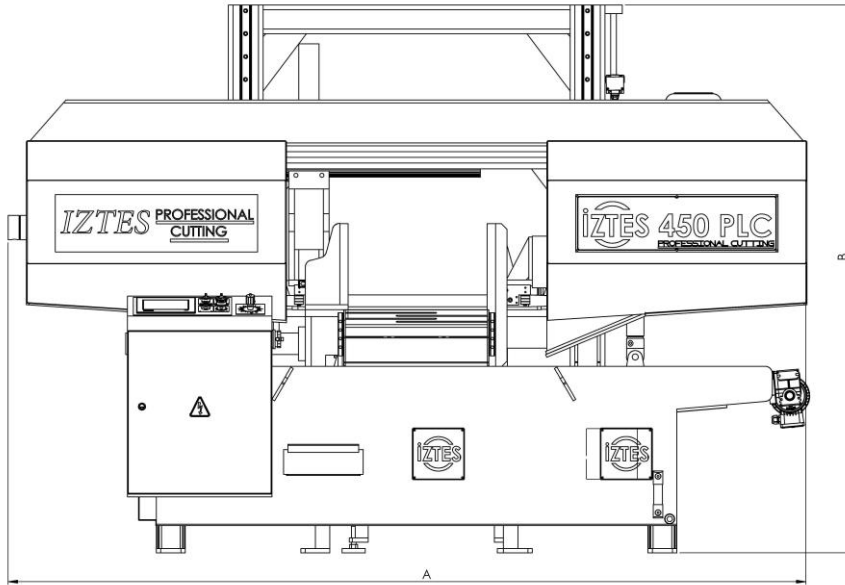

## Teknik Ölçüler – Technical Dimensions

A	Toplam Genişlik Overall Widht	2,770 mm	109 in
B	Toplam Uzunluk Overall Lenght	1,910 mm	75.19 in
C	Toplam Genişlik Overall Widht	1,972 mm	77.63 in
D	MAX Toplam Uzunluk MAX Overall Lenght	2,060 mm	81.10 in

# Teknik Ölçüler – Technical Dimensions

X	Toplam Genişlik - Dikdörtgen Overall Width - Rectangular	450 mm	17.71 in
Y	Toplam Uzunluk - Dikdörtgen Overall Length - Rectangular	480 mm	18.89 in
X	Toplam Genişlik - Round Overall Width - Yuvarlak	Ø 450 mm	Ø 450 in
Y	Toplam Uzunluk - Yuvarlak Overall Length - Round		