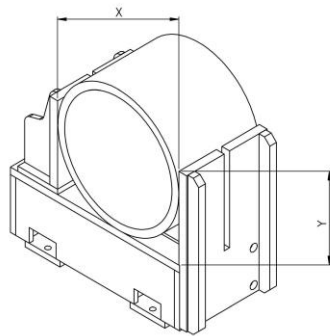

## Teknik Ölçüler – Technical Dimensions

A	Toplam Genişlik Overall Widht	2,770 mm	109 in
B	Toplam Uzunluk Overall Lenght	1,910 mm	75.19 in
C	Toplam Genişlik Overall Widht	1,972 mm	77.63 in
D	MAX Toplam Uzunluk MAX Overall Lenght	2,060 mm	81.10 in

# Teknik Ölçüler – Technical Dimensions

X	Toplam Genişlik - Dikdörtgen Overall Width - Rectangular	450 mm	17.71 in
Y	Toplam Uzunluk - Dikdörtgen Overall Length - Rectangular	480 mm	18.89 in
X	Toplam Genişlik - Round Overall Width - Yuvarlak	Ø 450 mm	Ø 450 in
Y	Toplam Uzunluk - Yuvarlak Overall Length - Round		