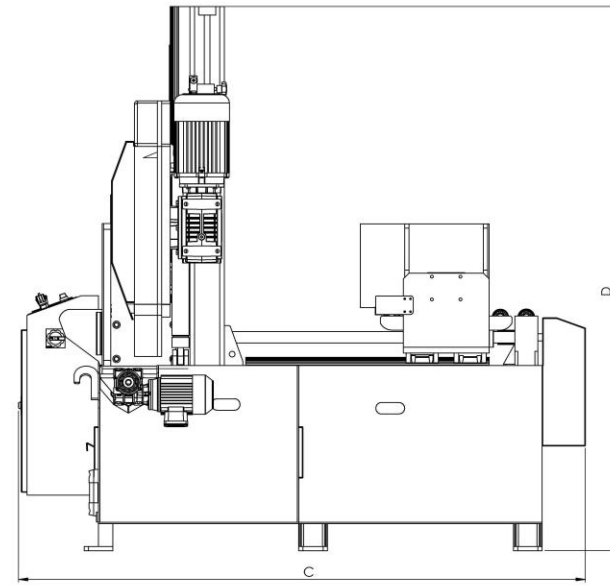

## Teknik Ölçüler – Technical Dimensions

A	Toplam Genişlik Overall Widht	2,770 mm	109 in
B	Toplam Uzunluk Overall Lenght	1,910 mm	75.19 in
C	Toplam Genişlik Overall Widht	1,972 mm	77.63 in
D	MAX Toplam Uzunluk MAX Overall Lenght	2,060 mm	81.10 in

# Teknik Ölçüler – Technical Dimensions

X	Toplam Genişlik - Dikdörtgen Overall Width - Rectangular	450 mm	17.71 in
Y	Toplam Uzunluk - Dikdörtgen Overall Length - Rectangular	480 mm	18.89 in
X	Toplam Genişlik - Round Overall Width - Yuvarlak	Ø 450 mm	Ø 450 in
Y	Toplam Uzunluk - Yuvarlak Overall Length - Round		