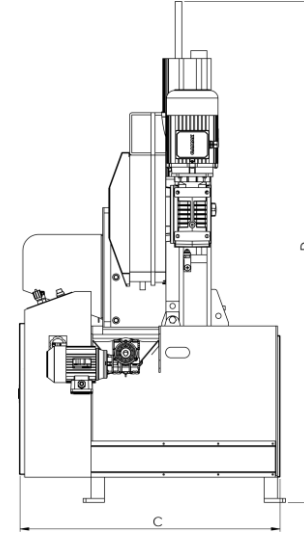

Teknik Ölçüler – Technical Dimensions

A	Toplam Genişlik Overall Width	2,588 mm	101.88 in
B	Toplam Uzunluk Overall Length	1,673 mm	65.86 in
C	Toplam Genişlik Overall Width	970 mm	38.18 in
D	MAX Toplam Uzunluk MAX Overall Length	1,800 mm	70.86 in

Teknik Ölçüler – Technical Dimensions

X	Toplam Genişlik - Dikdörtgen Overall Width - Rectangular	600 mm	23.62 in
Y	Toplam Uzunluk - Dikdörtgen Overall Length - Rectangular	350 mm	13.77 in
X	Toplam Genişlik – Round Overall Width – Yuvarlak	Ø 350 mm	Ø 13.77 in
Y	Toplam Uzunluk – Yuvarlak Overall Length – Round		