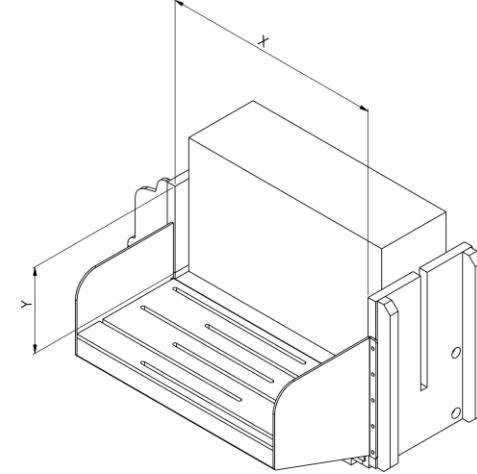

Teknik Ölçüler – Technical Dimensions

A	Toplam Genişlik Overall Width	2,588 mm	101.88 in
B	Toplam Uzunluk Overall Length	1,673 mm	65.86 in
C	Toplam Genişlik Overall Width	970 mm	38.18 in
D	MAX Toplam Uzunluk MAX Overall Length	1,800 mm	70.86 in

Teknik Ölçüler – Technical Dimensions

X	Toplam Genişlik - Dikdörtgen Overall Width - Rectangular	600 mm	23.62 in
Y	Toplam Uzunluk - Dikdörtgen Overall Length - Rectangular	350 mm	13.77 in
X	Toplam Genişlik – Round Overall Width – Yuvarlak	Ø 350 mm	Ø 13.77 in
Y	Toplam Uzunluk – Yuvarlak Overall Length – Round		