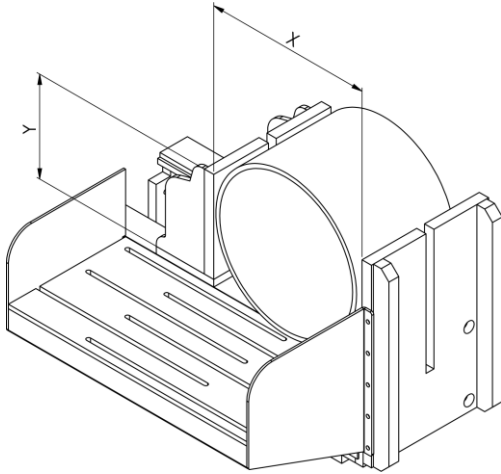

Teknik Ölçüler – Technical Dimensions

A	Toplam Genişlik Overall Width	2,588 mm	101.88 in
B	Toplam Uzunluk Overall Length	1,673 mm	65.86 in
C	Toplam Genişlik Overall Width	970 mm	38.18 in
D	MAX Toplam Uzunluk MAX Overall Length	1,800 mm	70.86 in

Teknik Ölçüler – Technical Dimensions

X	Toplam Genişlik - Dikdörtgen Overall Width - Rectangular	600 mm	23.62 in
Y	Toplam Uzunluk - Dikdörtgen Overall Length - Rectangular	350 mm	13.77 in
X	Toplam Genişlik – Round Overall Width – Yuvarlak	Ø 350 mm	Ø 13.77 in
Y	Toplam Uzunluk – Yuvarlak Overall Length – Round		