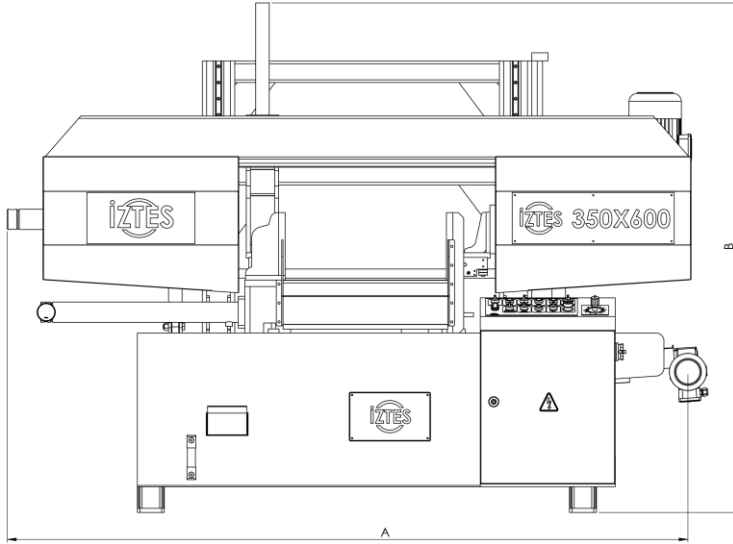

Teknik Ölçüler – Technical Dimensions

A	Toplam Genişlik Overall Width	2,588 mm	101.88 in
B	Toplam Uzunluk Overall Length	1,673 mm	65.86 in
C	Toplam Genişlik Overall Width	970 mm	38.18 in
D	MAX Toplam Uzunluk MAX Overall Length	1,800 mm	70.86 in

Teknik Ölçüler – Technical Dimensions

X	Toplam Genişlik - Dikdörtgen Overall Width - Rectangular	600 mm	23.62 in
Y	Toplam Uzunluk - Dikdörtgen Overall Length - Rectangular	350 mm	13.77 in
X	Toplam Genişlik – Round Overall Width – Yuvarlak	Ø 350 mm	Ø 13.77 in
Y	Toplam Uzunluk – Yuvarlak Overall Length – Round		