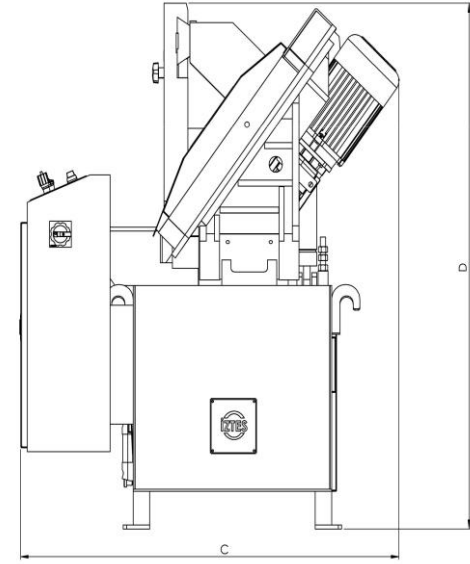

Teknik Ölçüler – Technical Dimensions

A	Toplam Genişlik Overall Widht	2,350 mm	92.51 in
B	Toplam Uzunluk Overall Lenght	1,602 mm	63.07 in
C	Toplam Genişlik Overall Widht	1,180 mm	46.45 in
D	MAX Toplam Uzunluk MAX Overall Lenght	2,170 mm	85.43 in

Teknik Ölçüler – Technical Dimensions

X	Toplam Genişlik - Dikdörtgen Overall Width - Rectangular	620 mm	24.40 in
Y	Toplam Uzunluk - Dikdörtgen Overall Length - Rectangular	350 mm	13.77 in
X	Toplam Genişlik - Round Overall Width - Yuvarlak	Ø 350 mm	Ø 350 in
Y	Toplam Uzunluk - Yuvarlak Overall Length - Round		