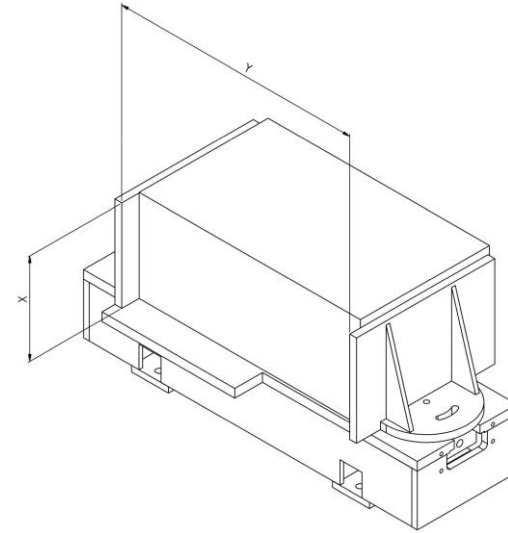

Teknik Ölçüler – Technical Dimensions

A	Toplam Genişlik Overall Widht	2,350 mm	92.51 in
B	Toplam Uzunluk Overall Lenght	1,602 mm	63.07 in
C	Toplam Genişlik Overall Widht	1,180 mm	46.45 in
D	MAX Toplam Uzunluk MAX Overall Lenght	2,170 mm	85.43 in

Teknik Ölçüler – Technical Dimensions

X	Toplam Genişlik - Dikdörtgen Overall Width - Rectangular	620 mm	24.40 in
Y	Toplam Uzunluk - Dikdörtgen Overall Length - Rectangular	350 mm	13.77 in
X	Toplam Genişlik - Round Overall Width - Yuvarlak	Ø 350 mm	Ø 350 in
Y	Toplam Uzunluk - Yuvarlak Overall Length - Round		