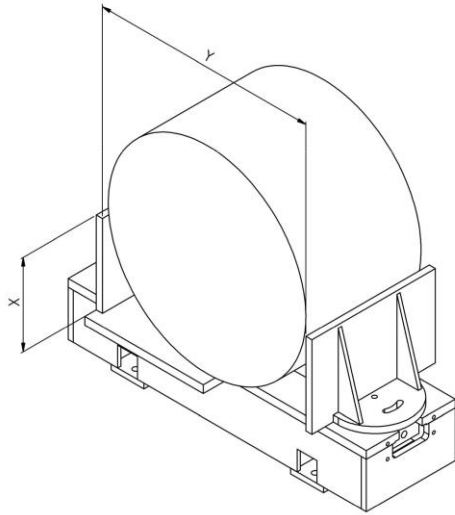

Teknik Ölçüler – Technical Dimensions

A	Toplam Genişlik Overall Widht	2,350 mm	92.51 in
B	Toplam Uzunluk Overall Lenght	1,602 mm	63.07 in
C	Toplam Genişlik Overall Widht	1,180 mm	46.45 in
D	MAX Toplam Uzunluk MAX Overall Lenght	2,170 mm	85.43 in

Teknik Ölçüler – Technical Dimensions

X	Toplam Genişlik - Dikdörtgen Overall Width - Rectangular	620 mm	24.40 in
Y	Toplam Uzunluk - Dikdörtgen Overall Length - Rectangular	350 mm	13.77 in
X	Toplam Genişlik - Round Overall Width - Yuvarlak	Ø 350 mm	Ø 350 in
Y	Toplam Uzunluk - Yuvarlak Overall Length - Round		