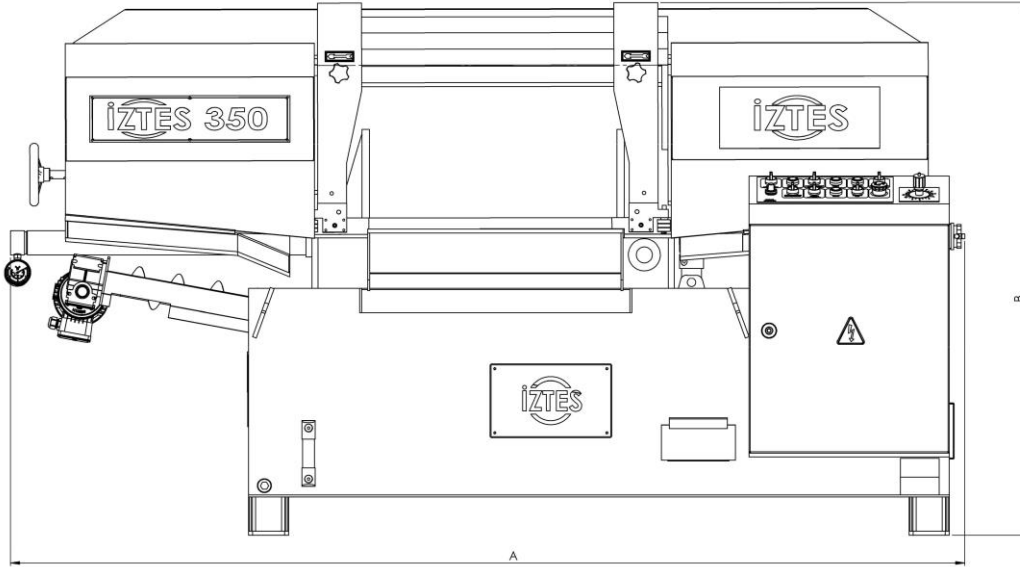

Teknik Ölçüler – Technical Dimensions

A	Toplam Genişlik Overall Widht	2,350 mm	92.51 in
B	Toplam Uzunluk Overall Lenght	1,602 mm	63.07 in
C	Toplam Genişlik Overall Widht	1,180 mm	46.45 in
D	MAX Toplam Uzunluk MAX Overall Lenght	2,170 mm	85.43 in

Teknik Ölçüler – Technical Dimensions

X	Toplam Genişlik - Dikdörtgen Overall Width - Rectangular	620 mm	24.40 in
Y	Toplam Uzunluk - Dikdörtgen Overall Length - Rectangular	350 mm	13.77 in
X	Toplam Genişlik - Round Overall Width - Yuvarlak	Ø 350 mm	Ø 350 in
Y	Toplam Uzunluk - Yuvarlak Overall Length - Round		