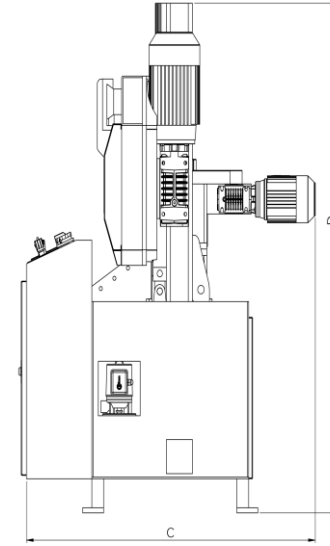

# Teknik Ölçüler – Technical Dimensions

A	Toplam Genişlik Overall Widht	2,175 mm	85.62 in
B	Toplam Uzunluk Overall Lenght	1,706 mm	67.16 in
C	Toplam Genişlik Overall Widht	870 mm	34.25 in
D	MAX Toplam Uzunluk MAX Overall Lenght	1,780 mm	70.07 in

# Teknik Ölçüler – Technical Dimensions

X	Toplam Genişlik - Dikdörtgen Overall Width - Rectangular	350 mm	13.77 in
Y	Toplam Uzunluk - Dikdörtgen Overall Length - Rectangular	320 mm	12.59 in
X	Toplam Genişlik – Round Overall Width – Yuvarlak	Ø 320 mm	Ø 12.59 in
Y	Toplam Uzunluk – Yuvarlak Overall Length – Round		