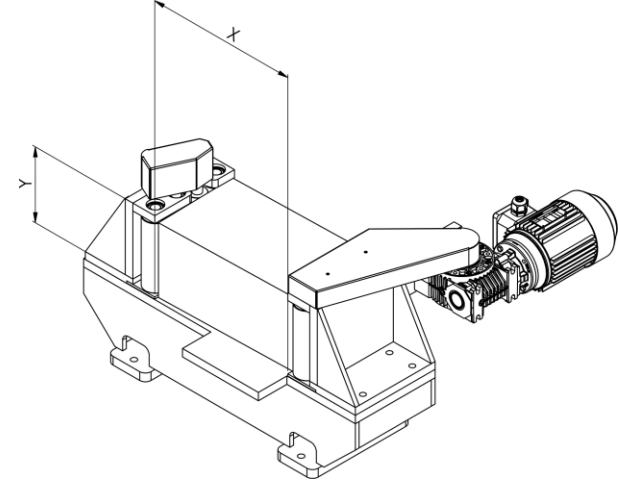

# Teknik Ölçüler – Technical Dimensions

A	Toplam Genişlik Overall Widht	2,175 mm	85.62 in
B	Toplam Uzunluk Overall Lenght	1,706 mm	67.16 in
C	Toplam Genişlik Overall Widht	870 mm	34.25 in
D	MAX Toplam Uzunluk MAX Overall Lenght	1,780 mm	70.07 in

# Teknik Ölçüler – Technical Dimensions

X	Toplam Genişlik - Dikdörtgen Overall Width - Rectangular	350 mm	13.77 in
Y	Toplam Uzunluk - Dikdörtgen Overall Length - Rectangular	320 mm	12.59 in
X	Toplam Genişlik – Round Overall Width – Yuvarlak	Ø 320 mm	Ø 12.59 in
Y	Toplam Uzunluk – Yuvarlak Overall Length – Round		