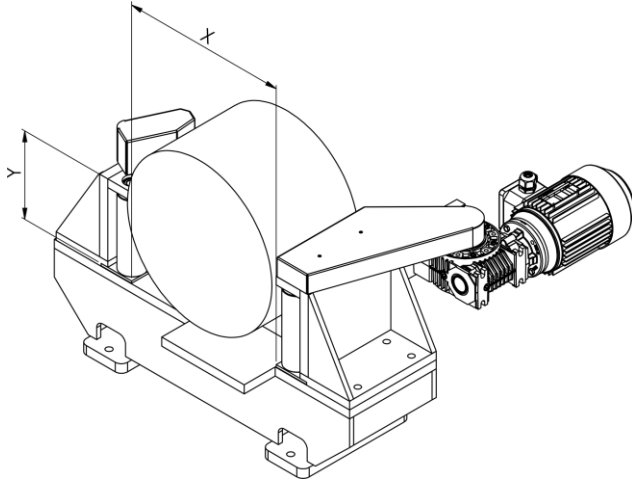

# Teknik Ölçüler – Technical Dimensions

A	Toplam Genişlik Overall Widht	2,175 mm	85.62 in
B	Toplam Uzunluk Overall Lenght	1,706 mm	67.16 in
C	Toplam Genişlik Overall Widht	870 mm	34.25 in
D	MAX Toplam Uzunluk MAX Overall Lenght	1,780 mm	70.07 in

# Teknik Ölçüler – Technical Dimensions

X	Toplam Genişlik - Dikdörtgen Overall Width - Rectangular	350 mm	13.77 in
Y	Toplam Uzunluk - Dikdörtgen Overall Length - Rectangular	320 mm	12.59 in
X	Toplam Genişlik – Round Overall Width – Yuvarlak	Ø 320 mm	Ø 12.59 in
Y	Toplam Uzunluk – Yuvarlak Overall Length – Round		