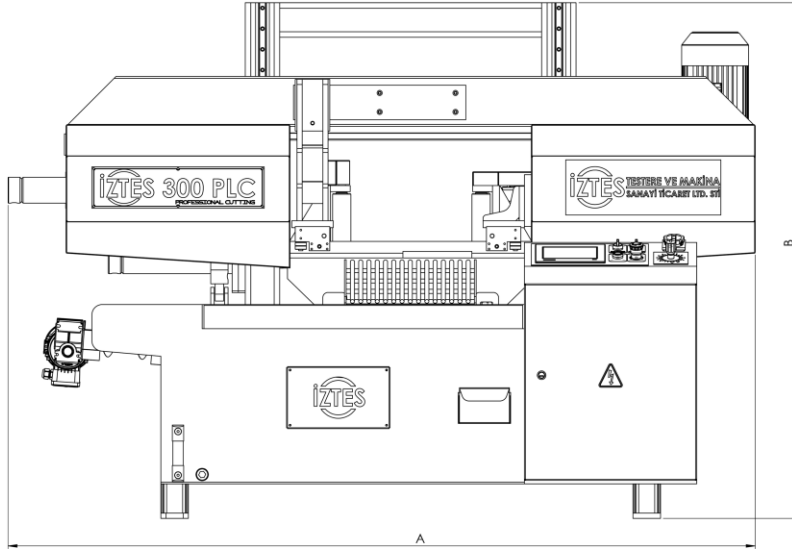

# Teknik Ölçüler – Technical Dimensions

A	Toplam Genişlik Overall Widht	2,175 mm	85.62 in
B	Toplam Uzunluk Overall Lenght	1,706 mm	67.16 in
C	Toplam Genişlik Overall Widht	870 mm	34.25 in
D	MAX Toplam Uzunluk MAX Overall Lenght	1,780 mm	70.07 in

# Teknik Ölçüler – Technical Dimensions

X	Toplam Genişlik - Dikdörtgen Overall Width - Rectangular	350 mm	13.77 in
Y	Toplam Uzunluk - Dikdörtgen Overall Length - Rectangular	320 mm	12.59 in
X	Toplam Genişlik – Round Overall Width – Yuvarlak	Ø 320 mm	Ø 12.59 in
Y	Toplam Uzunluk – Yuvarlak Overall Length – Round		