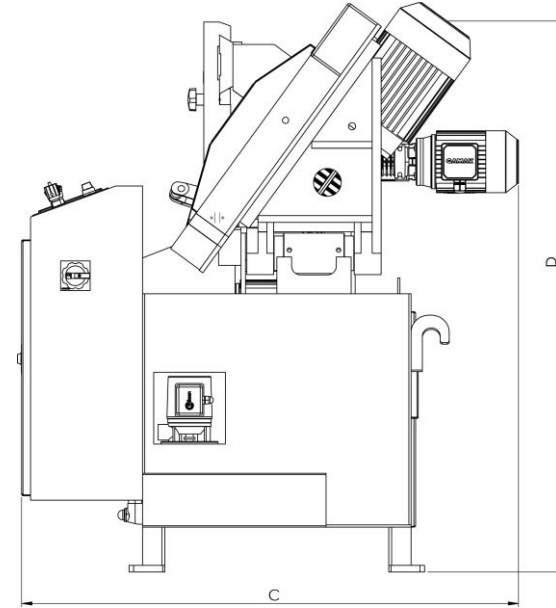

Teknik Ölçüler – Technical Dimensions

| | | | |
|---|--|----------|-----------|
| A | Toplam Genişlik Overall Widht | 1,980 mm | 77.95 in |
| B | Toplam Uzunluk Overall Lenght | 1,267 mm | 49.88 in |
| C | Toplam Genişlik Overall Widht | 1,109 mm | 43.66 in |
| D | MAX Toplam Uzunluk MAX Overall Lenght | 2,862 mm | 112.67 in |

Teknik Ölçüler – Technical Dimensions

| | | | |
|---|---|----------|----------|
| X | Toplam Genişlik - Dikdörtgen Overall Width - Rectangular | 330 mm | 12.99 in |
| Y | Toplam Uzunluk - Dikdörtgen Overall Length - Rectangular | 310 mm | 12.20 in |
| X | Toplam Genişlik - Round Overall Width - Yuvarlak | Ø 330 mm | Ø 330 in |
| Y | Toplam Uzunluk - Yuvarlak Overall Length - Round | | |