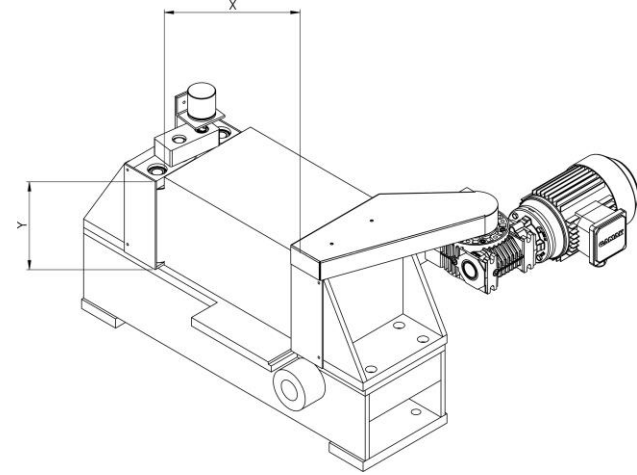

Teknik Ölçüler – Technical Dimensions

| | | | |
|---|--|----------|-----------|
| A | Toplam Genişlik Overall Widht | 1,980 mm | 77.95 in |
| B | Toplam Uzunluk Overall Lenght | 1,267 mm | 49.88 in |
| C | Toplam Genişlik Overall Widht | 1,109 mm | 43.66 in |
| D | MAX Toplam Uzunluk MAX Overall Lenght | 2,862 mm | 112.67 in |

Teknik Ölçüler – Technical Dimensions

| | | | |
|---|---|----------|----------|
| X | Toplam Genişlik - Dikdörtgen Overall Width - Rectangular | 330 mm | 12.99 in |
| Y | Toplam Uzunluk - Dikdörtgen Overall Length - Rectangular | 310 mm | 12.20 in |
| X | Toplam Genişlik - Round Overall Width - Yuvarlak | Ø 330 mm | Ø 330 in |
| Y | Toplam Uzunluk - Yuvarlak Overall Length - Round | | |