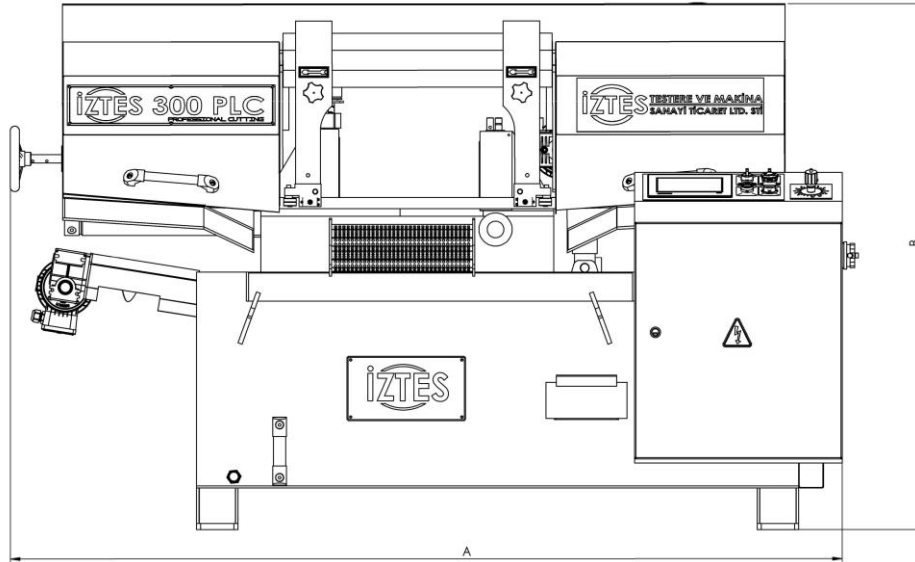

Teknik Ölçüler – Technical Dimensions

| | | | |
|---|--|----------|-----------|
| A | Toplam Genişlik Overall Widht | 1,980 mm | 77.95 in |
| B | Toplam Uzunluk Overall Lenght | 1,267 mm | 49.88 in |
| C | Toplam Genişlik Overall Widht | 1,109 mm | 43.66 in |
| D | MAX Toplam Uzunluk MAX Overall Lenght | 2,862 mm | 112.67 in |

Teknik Ölçüler – Technical Dimensions

| | | | |
|---|---|----------|----------|
| X | Toplam Genişlik - Dikdörtgen Overall Width - Rectangular | 330 mm | 12.99 in |
| Y | Toplam Uzunluk - Dikdörtgen Overall Length - Rectangular | 310 mm | 12.20 in |
| X | Toplam Genişlik - Round Overall Width - Yuvarlak | Ø 330 mm | Ø 330 in |
| Y | Toplam Uzunluk - Yuvarlak Overall Length - Round | | |