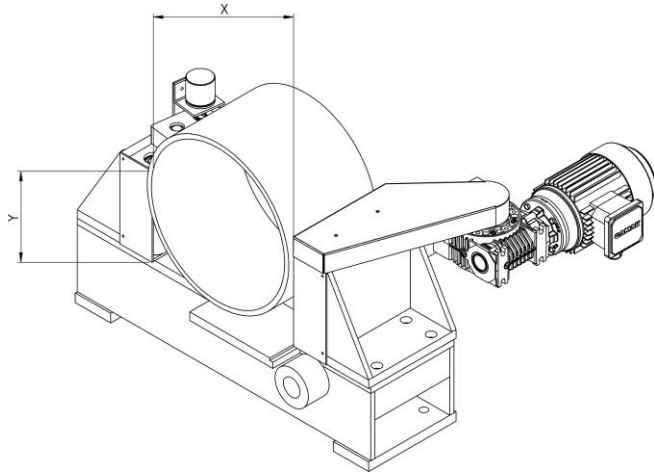

Teknik Ölçüler – Technical Dimensions

| | | | |
|---|--|----------|-----------|
| A | Toplam Genişlik Overall Widht | 1,980 mm | 77.95 in |
| B | Toplam Uzunluk Overall Lenght | 1,267 mm | 49.88 in |
| C | Toplam Genişlik Overall Widht | 1,109 mm | 43.66 in |
| D | MAX Toplam Uzunluk MAX Overall Lenght | 2,862 mm | 112.67 in |

Teknik Ölçüler – Technical Dimensions

| | | | |
|---|---|----------|----------|
| X | Toplam Genişlik - Dikdörtgen Overall Width - Rectangular | 330 mm | 12.99 in |
| Y | Toplam Uzunluk - Dikdörtgen Overall Length - Rectangular | 310 mm | 12.20 in |
| X | Toplam Genişlik - Round Overall Width - Yuvarlak | Ø 330 mm | Ø 330 in |
| Y | Toplam Uzunluk - Yuvarlak Overall Length - Round | | |