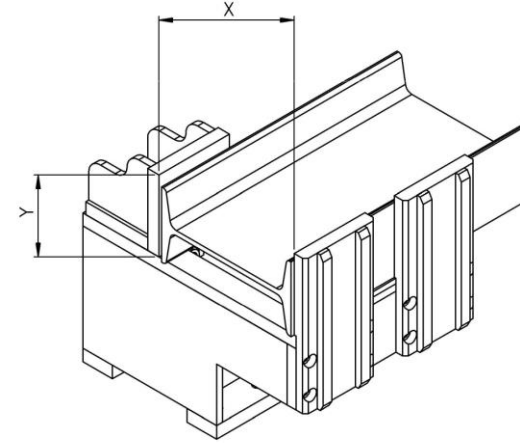

# Teknik Ölçüler – Technical Dimensions

A	Toplam Genişlik Overall Widht <b>90°</b>	1,124 mm	44.25 in
B	Toplam Uzunluk Overall Lenght <b>90°</b>	1,267 mm	49.88 in
C	Toplam Genişlik Overall Widht <b>90°</b>	960 mm	37.79 in
D	MAX Toplam Uzunluk MAX Overall Lenght <b>90°</b>	1,832 mm	72.12 in

# Teknik Ölçüler – Technical Dimensions

X	Toplam Genişlik – NPU-NPI Overall Widht – NPU-NPI <b>90°</b>	230 mm	9.05 in
Y	Toplam Uzunluk – NPU-NPI Overall Lenght – NPU-NPI <b>90°</b>	170 mm	6.69 in
X	Toplam Genişlik - Round Overall Widht – Yuvarlak <b>90°</b>	Ø 220 mm	Ø 220 in
Y	Toplam Uzunluk - Yuvarlak Overall Lenght - Round <b>90°</b>		

# Teknik Ölçüler – Technical Dimensions

X	Toplam Genişlik – NPU-NPI Overall Width – NPU-NPI <b>60°</b>	100 mm	3.93 in
Y	Toplam Uzunluk – NPU-NPI Overall Length – NPU-NPI <b>60°</b>	170 mm	6.69 in
X	Toplam Genişlik - Round Overall Width – Yuvarlak <b>60°</b>	Ø 100 mm	Ø 100 in
Y	Toplam Uzunluk - Yuvarlak Overall Length - Round <b>60°</b>		

# Teknik Ölçüler – Technical Dimensions

X	Toplam Genişlik – NPU-NPI Overall Width – NPU-NPI <b>45°</b>	180 mm	7.08 in
Y	Toplam Uzunluk – NPU-NPI Overall Length – NPU-NPI <b>45°</b>	170 mm	6.69 in
X	Toplam Genişlik - Round Overall Width – Yuvarlak <b>45°</b>	Ø 150 mm	Ø 150 in
Y	Toplam Uzunluk - Yuvarlak Overall Length - Round <b>45°</b>		