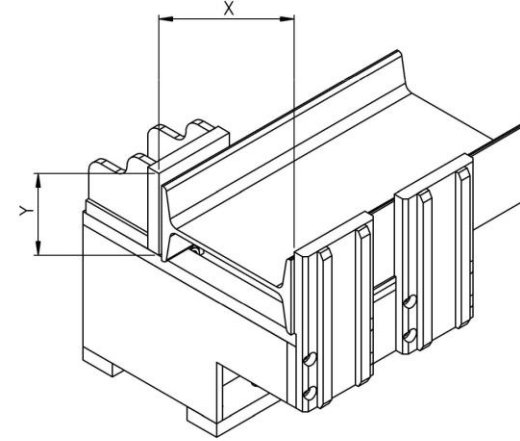

# Teknik Ölçüler – Technical Dimensions

A	Toplam Genişlik Overall Widht <b>60°</b>	1,124 mm	44.25 in
B	Toplam Uzunluk Overall Lenght <b>60°</b>	1,267 mm	49.88 in
C	Toplam Genişlik Overall Widht <b>60°</b>	1,289 mm	50.74 in
D	MAX Toplam Uzunluk MAX Overall Lenght <b>60°</b>	1,832 mm	72.12 in

# Teknik Ölçüler – Technical Dimensions

X	Toplam Genişlik – NPU-NPI Overall Widht – NPU-NPI <b>90°</b>	230 mm	9.05 in
Y	Toplam Uzunluk – NPU-NPI Overall Lenght – NPU-NPI <b>90°</b>	170 mm	6.69 in
X	Toplam Genişlik - Round Overall Widht – Yuvarlak <b>90°</b>	Ø 220 mm	Ø 220 in
Y	Toplam Uzunluk - Yuvarlak Overall Lenght - Round <b>90°</b>		

# Teknik Ölçüler – Technical Dimensions

X	Toplam Genişlik – NPU-NPI Overall Width – NPU-NPI <b>60°</b>	100 mm	3.93 in
Y	Toplam Uzunluk – NPU-NPI Overall Length – NPU-NPI <b>60°</b>	170 mm	6.69 in
X	Toplam Genişlik - Round Overall Width – Yuvarlak <b>60°</b>	Ø 100 mm	Ø 100 in
Y	Toplam Uzunluk - Yuvarlak Overall Length - Round <b>60°</b>		

# Teknik Ölçüler – Technical Dimensions

X	Toplam Genişlik – NPU-NPI Overall Width – NPU-NPI <b>45°</b>	180 mm	7.08 in
Y	Toplam Uzunluk – NPU-NPI Overall Length – NPU-NPI <b>45°</b>	170 mm	6.69 in
X	Toplam Genişlik - Round Overall Width – Yuvarlak <b>45°</b>	Ø 150 mm	Ø 150 in
Y	Toplam Uzunluk - Yuvarlak Overall Length - Round <b>45°</b>		