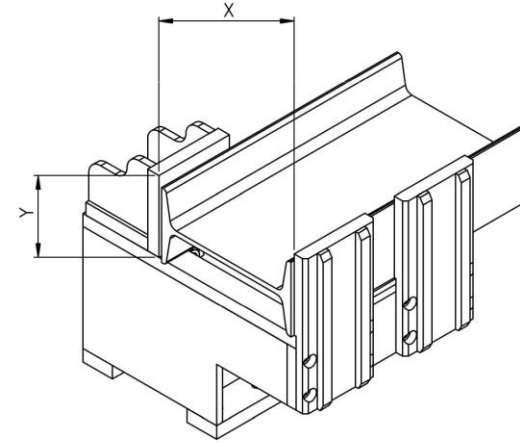

# Teknik Ölçüler – Technical Dimensions

A	Toplam Genişlik Overall Widht <b>60°</b>	1,124 mm	44.25 in
B	Toplam Uzunluk Overall Lenght <b>60°</b>	1,267 mm	49.88 in
C	Toplam Genişlik Overall Widht <b>60°</b>	1,289 mm	50.74 in
D	MAX Toplam Uzunluk MAX Overall Lenght <b>60°</b>	1,832 mm	72.12 in

# Teknik Ölçüler – Technical Dimensions

X	Toplam Genişlik – NPU-NPI Overall Widht – NPU-NPI <b>90°</b>	230 mm	9.05 in
Y	Toplam Uzunluk – NPU-NPI Overall Lenght – NPU-NPI <b>90°</b>	170 mm	6.69 in
X	Toplam Genişlik - Round Overall Widht – Yuvarlak <b>90°</b>	Ø 220 mm	Ø 220 in
Y	Toplam Uzunluk - Yuvarlak Overall Lenght - Round <b>90°</b>		

# Teknik Ölçüler – Technical Dimensions

X	Toplam Genişlik – NPU-NPI Overall Width – NPU-NPI <b>60°</b>	100 mm	3.93 in
Y	Toplam Uzunluk – NPU-NPI Overall Length – NPU-NPI <b>60°</b>	170 mm	6.69 in
X	Toplam Genişlik - Round Overall Width – Yuvarlak <b>60°</b>	Ø 100 mm	Ø 100 in
Y	Toplam Uzunluk - Yuvarlak Overall Length - Round <b>60°</b>		

# Teknik Ölçüler – Technical Dimensions

X	Toplam Genişlik – NPU-NPI Overall Width – NPU-NPI <b>45°</b>	180 mm	7.08 in
Y	Toplam Uzunluk – NPU-NPI Overall Length – NPU-NPI <b>45°</b>	170 mm	6.69 in
X	Toplam Genişlik - Round Overall Width – Yuvarlak <b>45°</b>	Ø 150 mm	Ø 150 in
Y	Toplam Uzunluk - Yuvarlak Overall Length - Round <b>45°</b>		