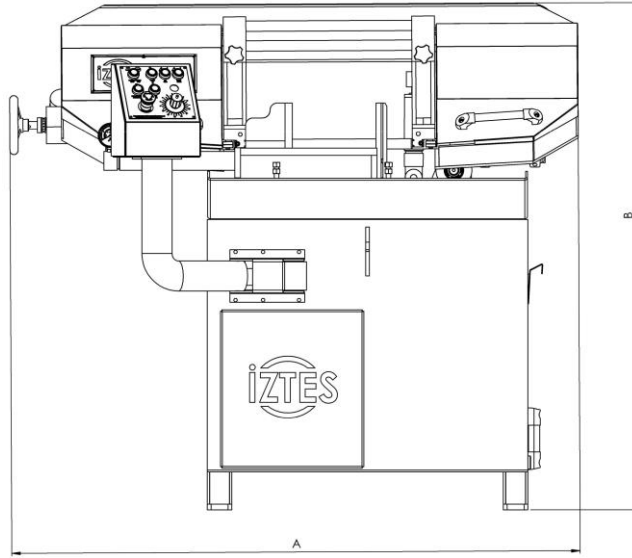

Teknik Ölçüler – Technical Dimensions

A	Toplam Genişlik Overall Widht 60°	1,124 mm	44.25 in
B	Toplam Uzunluk Overall Lenght 60°	1,267 mm	49.88 in
C	Toplam Genişlik Overall Widht 60°	1,289 mm	50.74 in
D	MAX Toplam Uzunluk MAX Overall Lenght 60°	1,832 mm	72.12 in