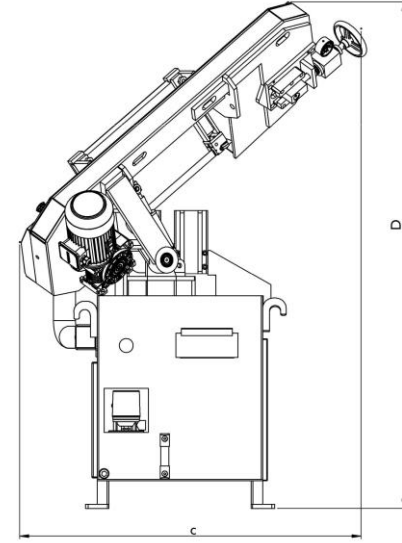

Teknik Ölçüler – Technical Dimensions

A	Toplam Genişlik Overall Widht 60°	1,124 mm	44.25 in
B	Toplam Uzunluk Overall Lenght 60°	1,267 mm	49.88 in
C	Toplam Genişlik Overall Widht 60°	1,289 mm	50.74 in
D	MAX Toplam Uzunluk MAX Overall Lenght 60°	1,832 mm	72.12 in