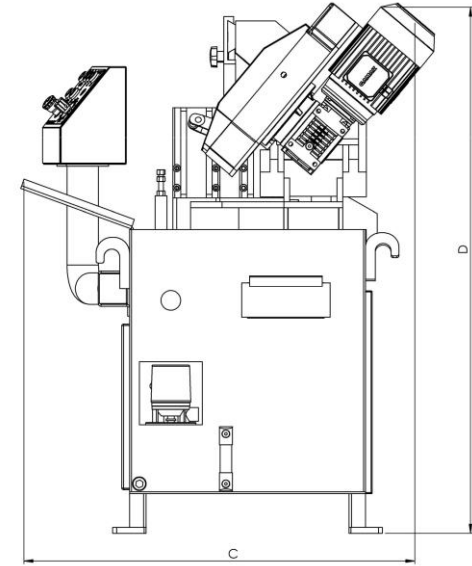

# Teknik Ölçüler – Technical Dimensions

A	Toplam Genişlik Overall Widht <b>90°</b>	1,124 mm	44.25 in
B	Toplam Uzunluk Overall Lenght <b>90°</b>	1,267 mm	49.88 in
C	Toplam Genişlik Overall Widht <b>90°</b>	960 mm	37.79 in
D	MAX Toplam Uzunluk MAX Overall Lenght <b>90°</b>	1,832 mm	72.12 in

# Teknik Ölçüler – Technical Dimensions

A	Toplam Genişlik Overall Widht <b>60°</b>	1,124 mm	44.25 in
B	Toplam Uzunluk Overall Lenght <b>60°</b>	1,267 mm	49.88 in
C	Toplam Genişlik Overall Widht <b>60°</b>	1,289 mm	50.74 in
D	MAX Toplam Uzunluk MAX Overall Lenght <b>60°</b>	1,832 mm	72.12 in

# Teknik Ölçüler – Technical Dimensions

X	Toplam Genişlik – NPU-NPI Overall Widht – NPU-NPI <b>90°</b>	230 mm	9.05 in
Y	Toplam Uzunluk – NPU-NPI Overall Lenght – NPU-NPI <b>90°</b>	170 mm	6.69 in
X	Toplam Genişlik - Round Overall Widht – Yuvarlak <b>90°</b>	Ø 220 mm	Ø 220 in
Y	Toplam Uzunluk - Yuvarlak Overall Lenght - Round <b>90°</b>		

# Teknik Ölçüler – Technical Dimensions

X	Toplam Genişlik – NPU-NPI Overall Width – NPU-NPI <b>60°</b>	100 mm	3.93 in
Y	Toplam Uzunluk – NPU-NPI Overall Length – NPU-NPI <b>60°</b>	170 mm	6.69 in
X	Toplam Genişlik - Round Overall Width – Yuvarlak <b>60°</b>	Ø 100 mm	Ø 100 in
Y	Toplam Uzunluk - Yuvarlak Overall Length - Round <b>60°</b>		