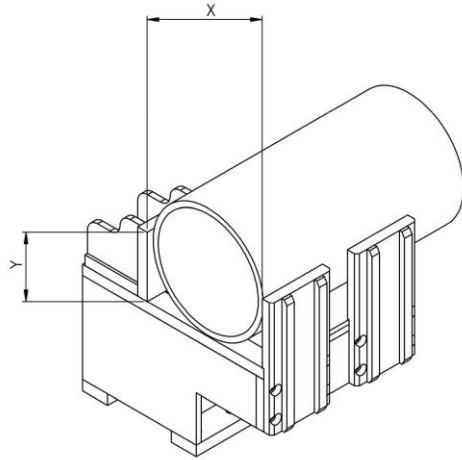

# Teknik Ölçüler – Technical Dimensions

A	Toplam Genişlik Overall Widht <b>90°</b>	1,124 mm	44.25 in
B	Toplam Uzunluk Overall Lenght <b>90°</b>	1,267 mm	49.88 in
C	Toplam Genişlik Overall Widht <b>90°</b>	960 mm	37.79 in
D	MAX Toplam Uzunluk MAX Overall Lenght <b>90°</b>	1,832 mm	72.12 in

# Teknik Ölçüler – Technical Dimensions

X	Toplam Genişlik – NPU-NPI Overall Widht – NPU-NPI <b>90°</b>	230 mm	9.05 in
Y	Toplam Uzunluk – NPU-NPI Overall Lenght – NPU-NPI <b>90°</b>	170 mm	6.69 in
X	Toplam Genişlik - Round Overall Widht – Yuvarlak <b>90°</b>	Ø 220 mm	Ø 220 in
Y	Toplam Uzunluk - Yuvarlak Overall Lenght - Round <b>90°</b>		

# Teknik Ölçüler – Technical Dimensions

X	Toplam Genişlik – NPU-NPI Overall Width – NPU-NPI <b>60°</b>	100 mm	3.93 in
Y	Toplam Uzunluk – NPU-NPI Overall Length – NPU-NPI <b>60°</b>	170 mm	6.69 in
X	Toplam Genişlik - Round Overall Width – Yuvarlak <b>60°</b>	Ø 100 mm	Ø 100 in
Y	Toplam Uzunluk - Yuvarlak Overall Length - Round <b>60°</b>		

# Teknik Ölçüler – Technical Dimensions

X	Toplam Genişlik – NPU-NPI Overall Width – NPU-NPI <b>45°</b>	180 mm	7.08 in
Y	Toplam Uzunluk – NPU-NPI Overall Length – NPU-NPI <b>45°</b>	170 mm	6.69 in
X	Toplam Genişlik - Round Overall Width – Yuvarlak <b>45°</b>	Ø 150 mm	Ø 150 in
Y	Toplam Uzunluk - Yuvarlak Overall Length - Round <b>45°</b>		