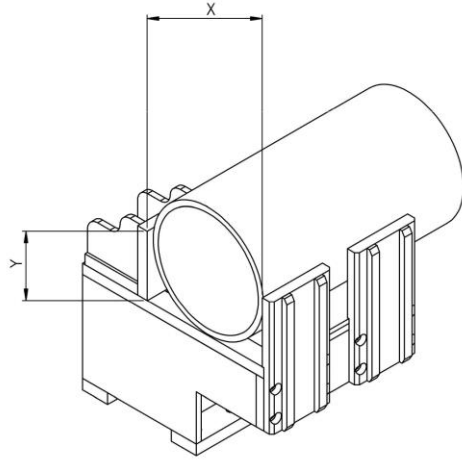

# Teknik Ölçüler – Technical Dimensions

A	Toplam Genişlik Overall Widht <b>60°</b>	1,124 mm	44.25 in
B	Toplam Uzunluk Overall Lenght <b>60°</b>	1,267 mm	49.88 in
C	Toplam Genişlik Overall Widht <b>60°</b>	1,289 mm	50.74 in
D	MAX Toplam Uzunluk MAX Overall Lenght <b>60°</b>	1,832 mm	72.12 in

# Teknik Ölçüler – Technical Dimensions

X	Toplam Genişlik – NPU-NPI Overall Widht – NPU-NPI <b>90°</b>	230 mm	9.05 in
Y	Toplam Uzunluk – NPU-NPI Overall Lenght – NPU-NPI <b>90°</b>	170 mm	6.69 in
X	Toplam Genişlik - Round Overall Widht – Yuvarlak <b>90°</b>	Ø 220 mm	Ø 220 in
Y	Toplam Uzunluk - Yuvarlak Overall Lenght - Round <b>90°</b>		

# Teknik Ölçüler – Technical Dimensions

X	Toplam Genişlik – NPU-NPI Overall Width – NPU-NPI <b>60°</b>	100 mm	3.93 in
Y	Toplam Uzunluk – NPU-NPI Overall Length – NPU-NPI <b>60°</b>	170 mm	6.69 in
X	Toplam Genişlik - Round Overall Width – Yuvarlak <b>60°</b>	Ø 100 mm	Ø 100 in
Y	Toplam Uzunluk - Yuvarlak Overall Length - Round <b>60°</b>		

# Teknik Ölçüler – Technical Dimensions

X	Toplam Genişlik – NPU-NPI Overall Width – NPU-NPI <b>45°</b>	180 mm	7.08 in
Y	Toplam Uzunluk – NPU-NPI Overall Length – NPU-NPI <b>45°</b>	170 mm	6.69 in
X	Toplam Genişlik - Round Overall Width – Yuvarlak <b>45°</b>	Ø 150 mm	Ø 150 in
Y	Toplam Uzunluk - Yuvarlak Overall Length - Round <b>45°</b>		