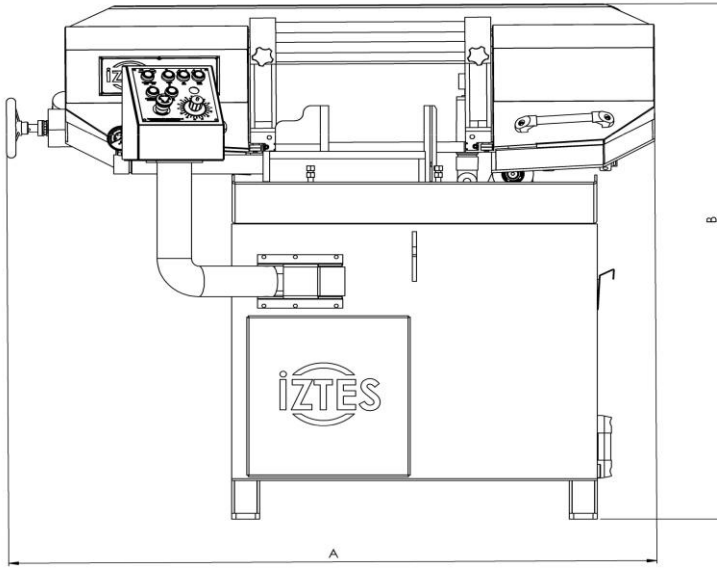

# Teknik Ölçüler – Technical Dimensions

A	Toplam Genişlik Overall Widht <b>90°</b>	1,124 mm	44.25 in
B	Toplam Uzunluk Overall Lenght <b>90°</b>	1,267 mm	49.88 in
C	Toplam Genişlik Overall Widht <b>90°</b>	960 mm	37.79 in
D	MAX Toplam Uzunluk MAX Overall Lenght <b>90°</b>	1,832 mm	72.12 in

# Teknik Ölçüler – Technical Dimensions

X	Toplam Genişlik – NPU-NPI Overall Widht – NPU-NPI <b>90°</b>	230 mm	9.05 in
Y	Toplam Uzunluk – NPU-NPI Overall Lenght – NPU-NPI <b>90°</b>	170 mm	6.69 in
X	Toplam Genişlik - Round Overall Widht – Yuvarlak <b>90°</b>	Ø 220 mm	Ø 220 in
Y	Toplam Uzunluk - Yuvarlak Overall Lenght - Round <b>90°</b>		

# Teknik Ölçüler – Technical Dimensions

X	Toplam Genişlik – NPU-NPI Overall Width – NPU-NPI <b>60°</b>	100 mm	3.93 in
Y	Toplam Uzunluk – NPU-NPI Overall Length – NPU-NPI <b>60°</b>	170 mm	6.69 in
X	Toplam Genişlik - Round Overall Width – Yuvarlak <b>60°</b>	Ø 100 mm	Ø 100 in
Y	Toplam Uzunluk - Yuvarlak Overall Length - Round <b>60°</b>		

# Teknik Ölçüler – Technical Dimensions

X	Toplam Genişlik – NPU-NPI Overall Width – NPU-NPI <b>45°</b>	180 mm	7.08 in
Y	Toplam Uzunluk – NPU-NPI Overall Length – NPU-NPI <b>45°</b>	170 mm	6.69 in
X	Toplam Genişlik - Round Overall Width – Yuvarlak <b>45°</b>	Ø 150 mm	Ø 150 in
Y	Toplam Uzunluk - Yuvarlak Overall Length - Round <b>45°</b>		