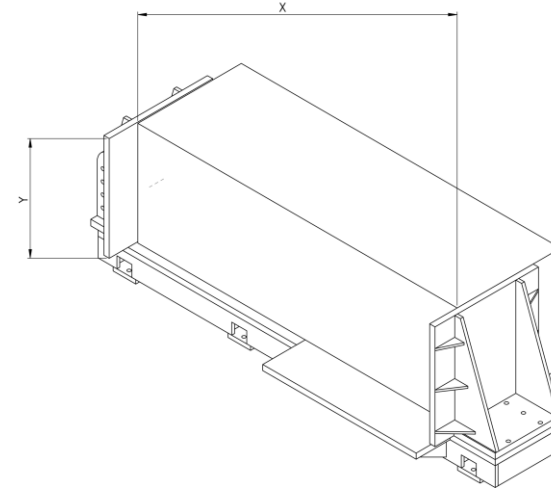

# Teknik Ölçüler – Technical Dimensions

A	Toplam Genişlik Overall Widht	5,277 mm	207.75 in
B	Toplam Uzunluk Overall Lenght	2,735 mm	107.67 in
C	Toplam Genişlik Overall Widht	5,000 mm	196.85 in
D	MAX Toplam Uzunluk MAX Overall Lenght	3,116 mm	122.67 in

# Teknik Ölçüler – Technical Dimensions

X	Toplam Genişlik - Dikdörtgen Overall Width - Rectangular	1600 mm	62.99 in
Y	Toplam Uzunluk - Dikdörtgen Overall Length - Rectangular	1100 mm	43.30 in
X	Toplam Genişlik - Round Overall Width - Yuvarlak	Ø 1100 mm	Ø 43.30 in
Y	Toplam Uzunluk - Yuvarlak Overall Length - Round		