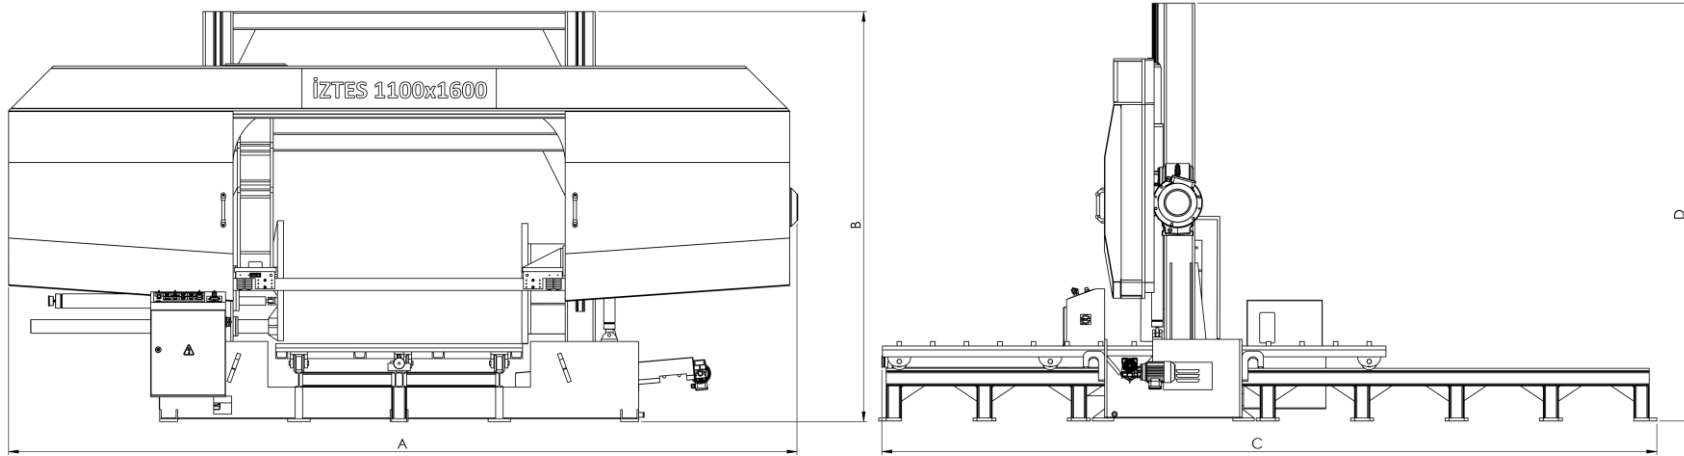

# Teknik Ölçüler – Technical Dimensions

A	Toplam Genişlik Overall Widht	5,277 mm	207.75 in
B	Toplam Uzunluk Overall Lenght	2,735 mm	107.67 in
C	Toplam Genişlik Overall Widht	5,000 mm	196.85 in
D	MAX Toplam Uzunluk MAX Overall Lenght	3,116 mm	122.67 in

# Teknik Ölçüler – Technical Dimensions

X	Toplam Genişlik - Dikdörtgen Overall Width - Rectangular	1600 mm	62.99 in
Y	Toplam Uzunluk - Dikdörtgen Overall Length - Rectangular	1100 mm	43.30 in
X	Toplam Genişlik - Round Overall Width - Yuvarlak	Ø 1100 mm	Ø 43.30 in
Y	Toplam Uzunluk - Yuvarlak Overall Length - Round		