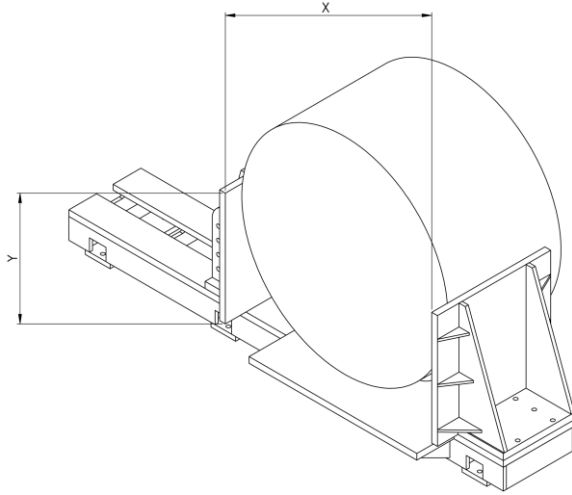

# Teknik Ölçüler – Technical Dimensions

A	Toplam Genişlik Overall Widht	5,277 mm	207.75 in
B	Toplam Uzunluk Overall Lenght	2,735 mm	107.67 in
C	Toplam Genişlik Overall Widht	5,000 mm	196.85 in
D	MAX Toplam Uzunluk MAX Overall Lenght	3,116 mm	122.67 in

# Teknik Ölçüler – Technical Dimensions

X	Toplam Genişlik - Dikdörtgen Overall Width - Rectangular	1600 mm	62.99 in
Y	Toplam Uzunluk - Dikdörtgen Overall Length - Rectangular	1100 mm	43.30 in
X	Toplam Genişlik - Round Overall Width - Yuvarlak	Ø 1100 mm	Ø 43.30 in
Y	Toplam Uzunluk - Yuvarlak Overall Length - Round		