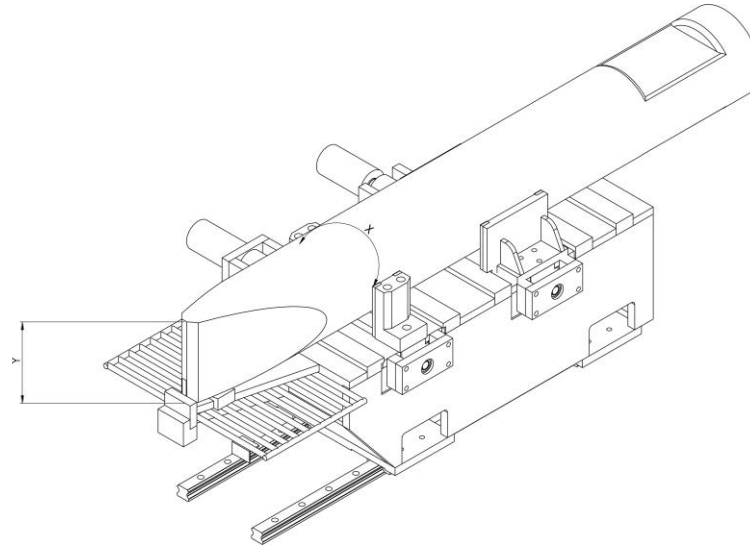

Teknik Ölçüler – Technical Dimensions

A	Toplam Genişlik Overall Width	2,485 mm	97.83 in
B	Toplam Uzunluk Overall Length	1,770 mm	69.68 in
C	Toplam Genişlik Overall Width	2,775 mm	109.25 in
D	MAX Toplam Uzunluk MAX Overall Length	1,770 mm	69.68 in

Teknik Ölçüler – Technical Dimensions

X	Toplam Genişlik - Round Overall Width - Round	Ø 210 mm	Ø 8,26 in
Y	Toplam Uzunluk - Yuvarlak Overall Length - Round		