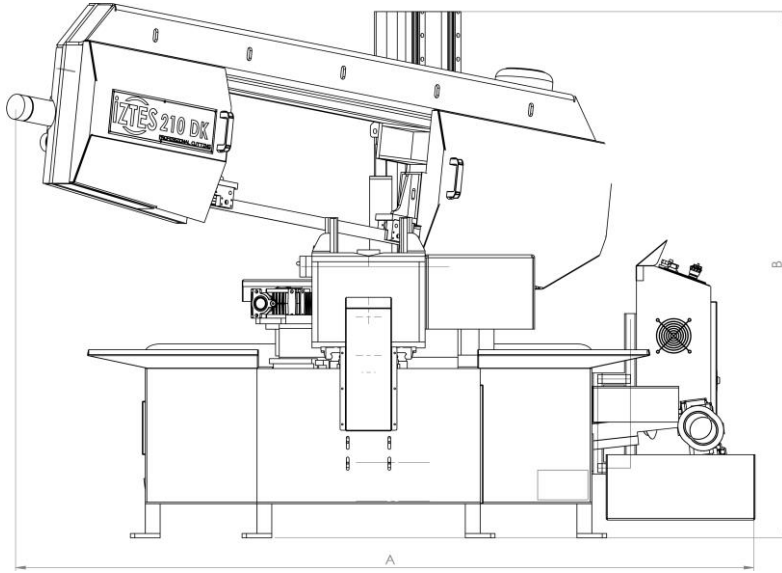

Teknik Ölçüler – Technical Dimensions

A	Toplam Genişlik Overall Width	2,485 mm	97.83 in
B	Toplam Uzunluk Overall Length	1,770 mm	69.68 in
C	Toplam Genişlik Overall Width	2,775 mm	109.25 in
D	MAX Toplam Uzunluk MAX Overall Length	1,770 mm	69.68 in

Teknik Ölçüler – Technical Dimensions

X	Toplam Genişlik - Round Overall Width - Round	Ø 210 mm	Ø 8,26 in
Y	Toplam Uzunluk - Yuvarlak Overall Length - Round		