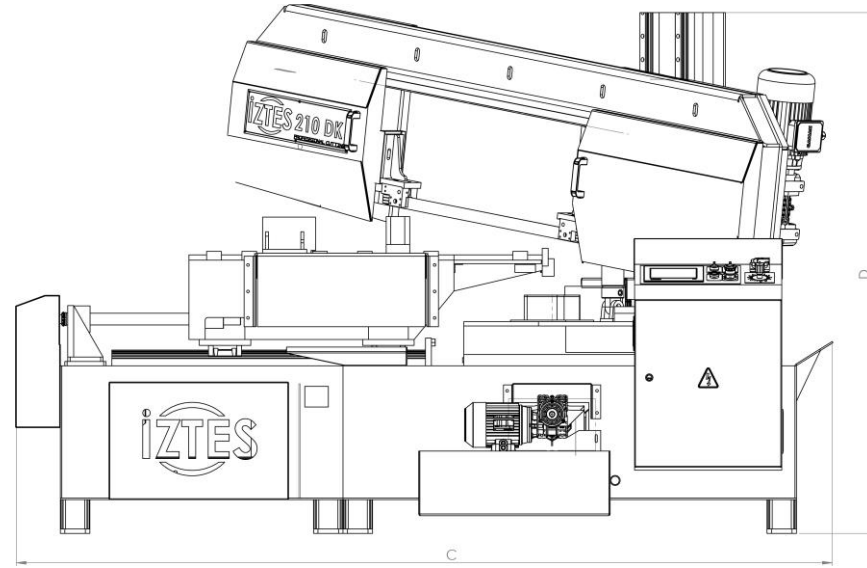

Teknik Ölçüler – Technical Dimensions

A	Toplam Genişlik Overall Width	2,485 mm	97.83 in
B	Toplam Uzunluk Overall Length	1,770 mm	69.68 in
C	Toplam Genişlik Overall Width	2,775 mm	109.25 in
D	MAX Toplam Uzunluk MAX Overall Length	1,770 mm	69.68 in

Teknik Ölçüler – Technical Dimensions

X	Toplam Genişlik - Round Overall Width - Round	Ø 210 mm	Ø 8,26 in
Y	Toplam Uzunluk - Yuvarlak Overall Length - Round		