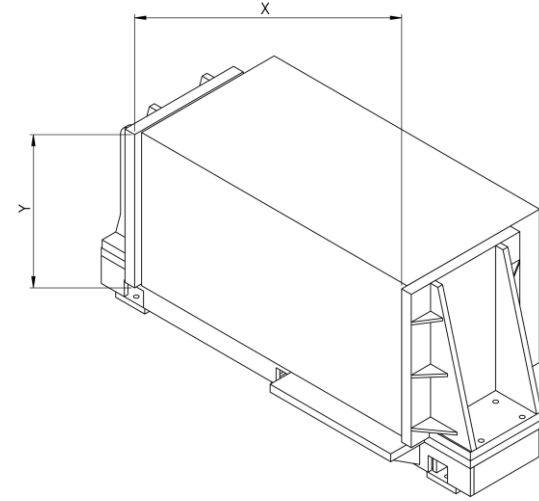

## Teknik Ölçüler – Technical Dimensions

A	Toplam Genişlik Overall Widht	4,777 mm	188.07 in
B	Toplam Uzunluk Overall Lenght	3,880 mm	152.75 in
C	Toplam Genişlik Overall Widht	1,250 mm	49.21 in
D	MAX Toplam Uzunluk MAX Overall Lenght	3,061 mm	120.51 in

# Teknik Ölçüler – Technical Dimensions

X	Toplam Genişlik - Dikdörtgen Overall Width - Rectangular	1100 mm	43.30 in
Y	Toplam Uzunluk - Dikdörtgen Overall Length - Rectangular	1100 mm	43.30 in
X	Toplam Genişlik - Round Overall Width - Yuvarlak	Ø 1100 mm	Ø 43.30 in
Y	Toplam Uzunluk - Yuvarlak Overall Length - Round		