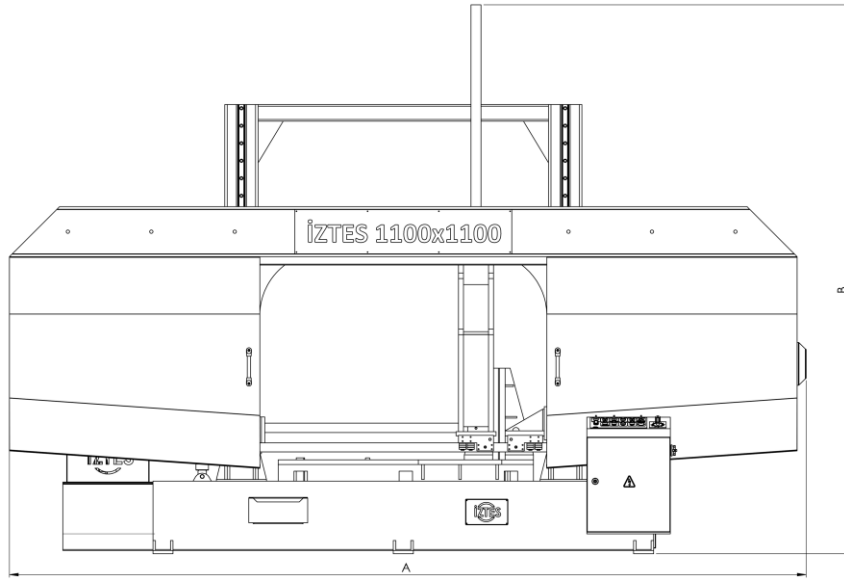

## Teknik Ölçüler – Technical Dimensions

A	Toplam Genişlik Overall Widht	4,777 mm	188.07 in
B	Toplam Uzunluk Overall Lenght	3,880 mm	152.75 in
C	Toplam Genişlik Overall Widht	1,250 mm	49.21 in
D	MAX Toplam Uzunluk MAX Overall Lenght	3,061 mm	120.51 in

# Teknik Ölçüler – Technical Dimensions

X	Toplam Genişlik - Dikdörtgen Overall Width - Rectangular	1100 mm	43.30 in
Y	Toplam Uzunluk - Dikdörtgen Overall Length - Rectangular	1100 mm	43.30 in
X	Toplam Genişlik - Round Overall Width - Yuvarlak	Ø 1100 mm	Ø 43.30 in
Y	Toplam Uzunluk - Yuvarlak Overall Length - Round		