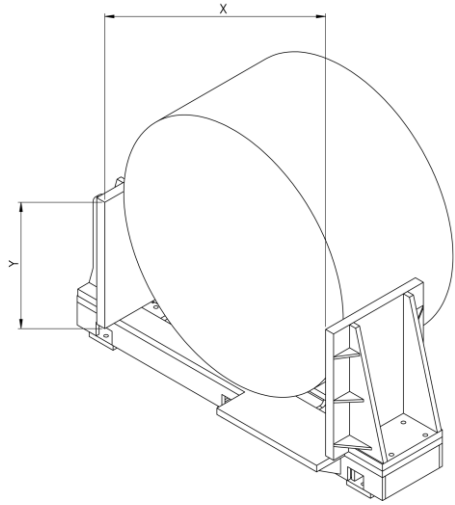

## Teknik Ölçüler – Technical Dimensions

A	Toplam Genişlik Overall Widht	4,777 mm	188.07 in
B	Toplam Uzunluk Overall Lenght	3,880 mm	152.75 in
C	Toplam Genişlik Overall Widht	1,250 mm	49.21 in
D	MAX Toplam Uzunluk MAX Overall Lenght	3,061 mm	120.51 in

# Teknik Ölçüler – Technical Dimensions

X	Toplam Genişlik - Dikdörtgen Overall Width - Rectangular	1100 mm	43.30 in
Y	Toplam Uzunluk - Dikdörtgen Overall Length - Rectangular	1100 mm	43.30 in
X	Toplam Genişlik - Round Overall Width - Yuvarlak	Ø 1100 mm	Ø 43.30 in
Y	Toplam Uzunluk - Yuvarlak Overall Length - Round		