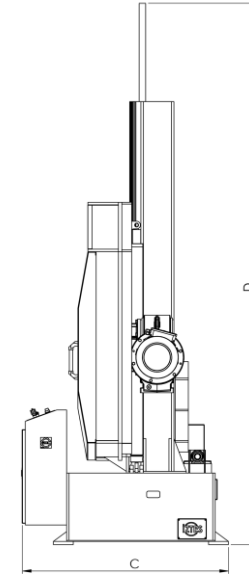

## Teknik Ölçüler – Technical Dimensions

A	Toplam Genişlik Overall Widht	4,777 mm	188.07 in
B	Toplam Uzunluk Overall Lenght	3,880 mm	152.75 in
C	Toplam Genişlik Overall Widht	1,250 mm	49.21 in
D	MAX Toplam Uzunluk MAX Overall Lenght	3,061 mm	120.51 in

# Teknik Ölçüler – Technical Dimensions

X	Toplam Genişlik - Dikdörtgen Overall Width - Rectangular	1100 mm	43.30 in
Y	Toplam Uzunluk - Dikdörtgen Overall Length - Rectangular	1100 mm	43.30 in
X	Toplam Genişlik - Round Overall Width - Yuvarlak	Ø 1100 mm	Ø 43.30 in
Y	Toplam Uzunluk - Yuvarlak Overall Length - Round		